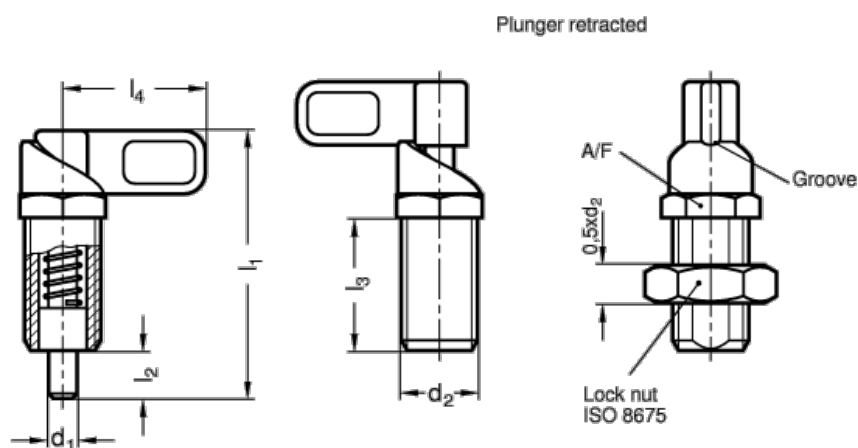

Varenummer: 2061288M1615AK

Beskrivelse: E+G positioneringsbolt GN 612.8-8-M16x1.5-AK

## Mål

### Mounting information

A/F = 18

d1 = 8

d2 = 16x1,5

L1 = 56.5

L2 = 10

L3 = 28

L4 = 30

load = 11

max. load = 30